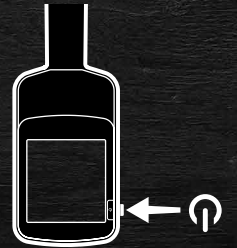

7번

7번 아이콘

X-TERRA PRO

시작 가이드

이 시작 가이드와 X-TERRA PRO® 사용 설명서는 온라인에서 다운로드할 수 있습니다.

A文 지원 언어:

- DE Deutsch
- FR français
- KR 한국어
- RU русский
- ES Español
- JP 日本語
- PT Português
- ZH 中文

minelab.com

4901-0455-1