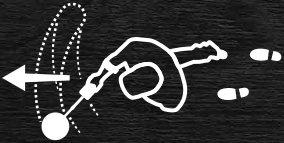

수동 / 자동
배고 글자 / 배고 글자

이 아이콘은 수동 또는 자동 모드를 선택하는 데 사용됩니다.

1번

음성 / 화면
음성 / 화면

이 아이콘은 음성 또는 화면을 사용하여 설정을 변경하는 데 사용됩니다.

2번

배터리
음성 / 화면

이 아이콘은 배터리 수위를 확인하거나 충전하는 데 사용됩니다.

3번

3번 아이콘

4번 아이콘

5번 아이콘

6번 아이콘

7번

7번 아이콘

X-TERRA PRO

시작 가이드

이 시작 가이드와 X-TERRA PRO® 사용 설명서는 온라인에서 다운로드할 수 있습니다.

A文 지원 언어:

- DE Deutsch
- FR français
- KR 한국어
- RU русский
- ES Español
- JP 日本語
- PT Português
- ZH 中文

minelab.com

4901-0455-1