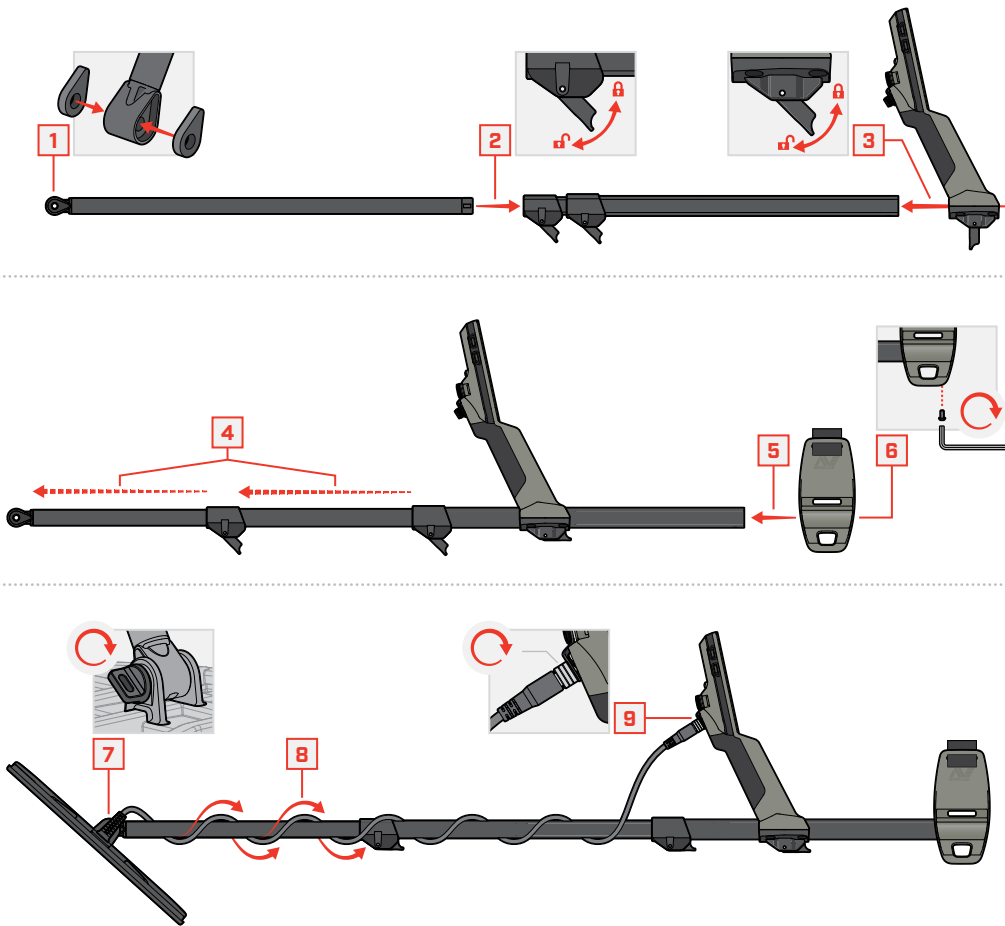

조립

충전 중

🕒 5-6시간

! 최소 충전 용량이 2A @ 5V인 고품질 USB 충전기로 탐지기를 충전하십시오.
저품질 충전기를 사용하면 USB 충전기가 고장 날 위험이 있습니다.
USB 충전기에서 다음 마크를 확인하십시오.

컨트롤 및 디스플레이

추적 그라운드 밸런스 표시기

충전 상태 표시 LED

배터리 레벨/충전

식별 스케일

전원

민감도 레벨

짧게 누름: 백라이트
길게 누름: 플래시

주파수 디스플레이

핀포인트 표시기

탐색 모드

민감도 및 설정 조정
[빠기(-)/더하기(+)]

탐색 모드

모든 금속

핀포인트/탐지

백라이트 표시기

플래시 표시기

진동 표시기

헤드폰 표시기

무선 오디오 표시기

짧게 누름: 무선 오디오 ON/OFF

길게 누름: 무선 오디오 페어링

깊이 게이지

타겟 식별 번호

설정

짧게 누름: 다음 설정으로 스크롤

🔇 노이즈 캔슬

📶 그라운드 밸런스

🔊 음량 조절

🔊 트래쉬홀드 볼륨 조절

🔊 타겟음 높이 조절

🔍 확인/아니오

🔍 리커버리 스피드

고급 설정

길게 누름: 고급 설정 전환

🔊 톤 음량

🔍 톤 브레이크

확인/
아니오

주파수