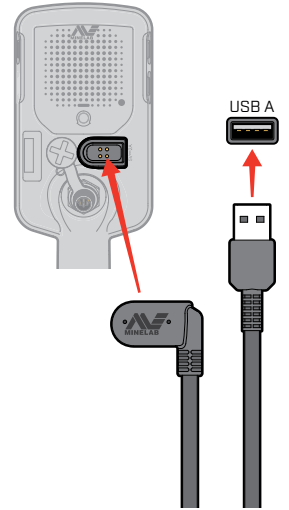

수동 / 자동
배고 글자 / 배고 글자

이 아이콘은 수동 또는 자동 모드를 선택하는 데 사용됩니다.

1번

음성 / 화면
음성 / 화면

이 아이콘은 음성 또는 화면을 사용하여 설정을 변경하는 데 사용됩니다.

2번

배터리
음성 / 화면

이 아이콘은 배터리 수위를 확인하거나 충전하는 데 사용됩니다.

시작 가이드

이 시작 가이드와 X-TERRA PRO® 사용 설명서는 온라인에서 다운로드할 수 있습니다.

A文 지원 언어:

- DE Deutsch
- FR français
- KR 한국어
- RU русский
- ES Español
- JP 日本語
- PT Português
- ZH 中文

minelab.com

4901-0455-1

조립

충전 중

🕒 5-6시간

! 최소 충전 용량이 2A @ 5V인 고품질 USB 충전기로 탐지기를 충전하십시오.
저품질 충전기를 사용하면 USB 충전기가 고장 날 위험이 있습니다.
USB 충전기에서 다음 마크를 확인하십시오.

컨트롤 및 디스플레이

추적 그라운드 밸런스 표시기

충전 상태 표시 LED

배터리 레벨/충전

식별 스케일

전원